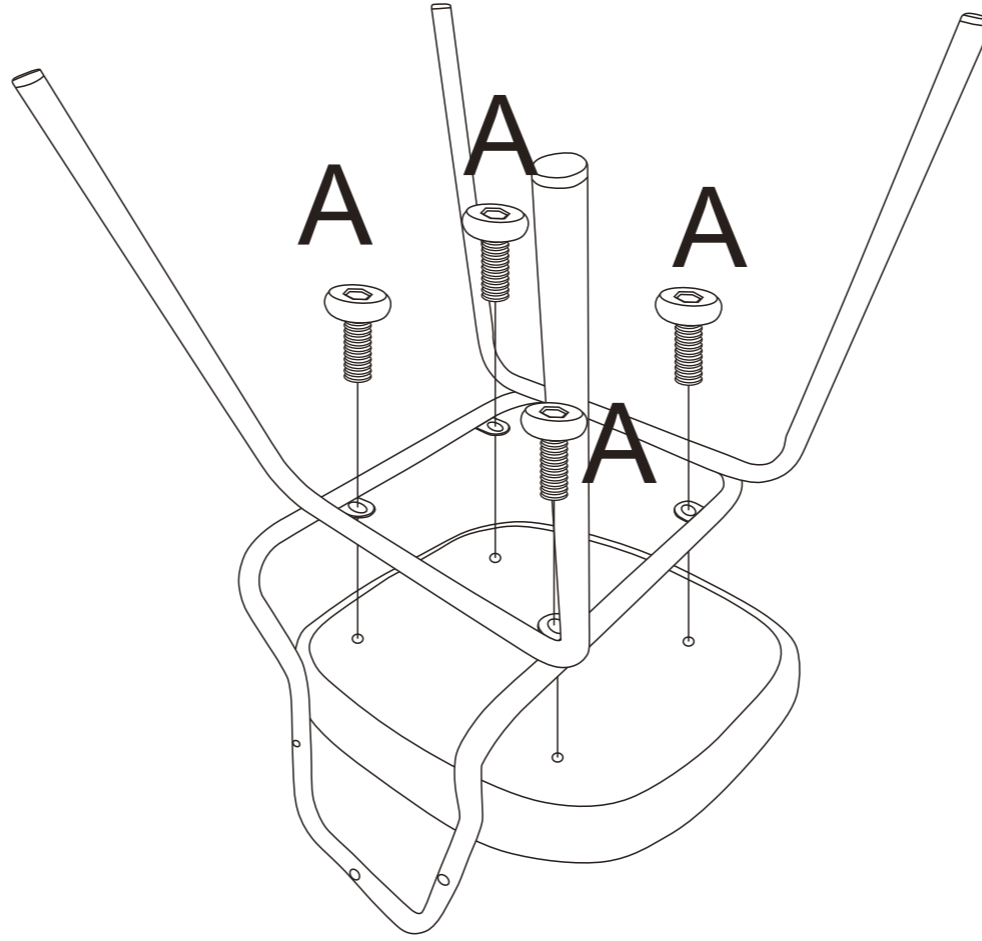

INSTRUÇÕES

Cadeira Raloi

www.soloproductos.com

Ctra. de Córdoba, km. 432 Pol. Ind. La Vega, Naves 1, 18230 Atarfe (Granada)

Cadeira Raloi

1

2

<p>A</p>  <p>4pcs M6X20mm</p>	<p>B</p>  <p>3pcs M6X35mm</p>	<p>C</p> 
--	--	--